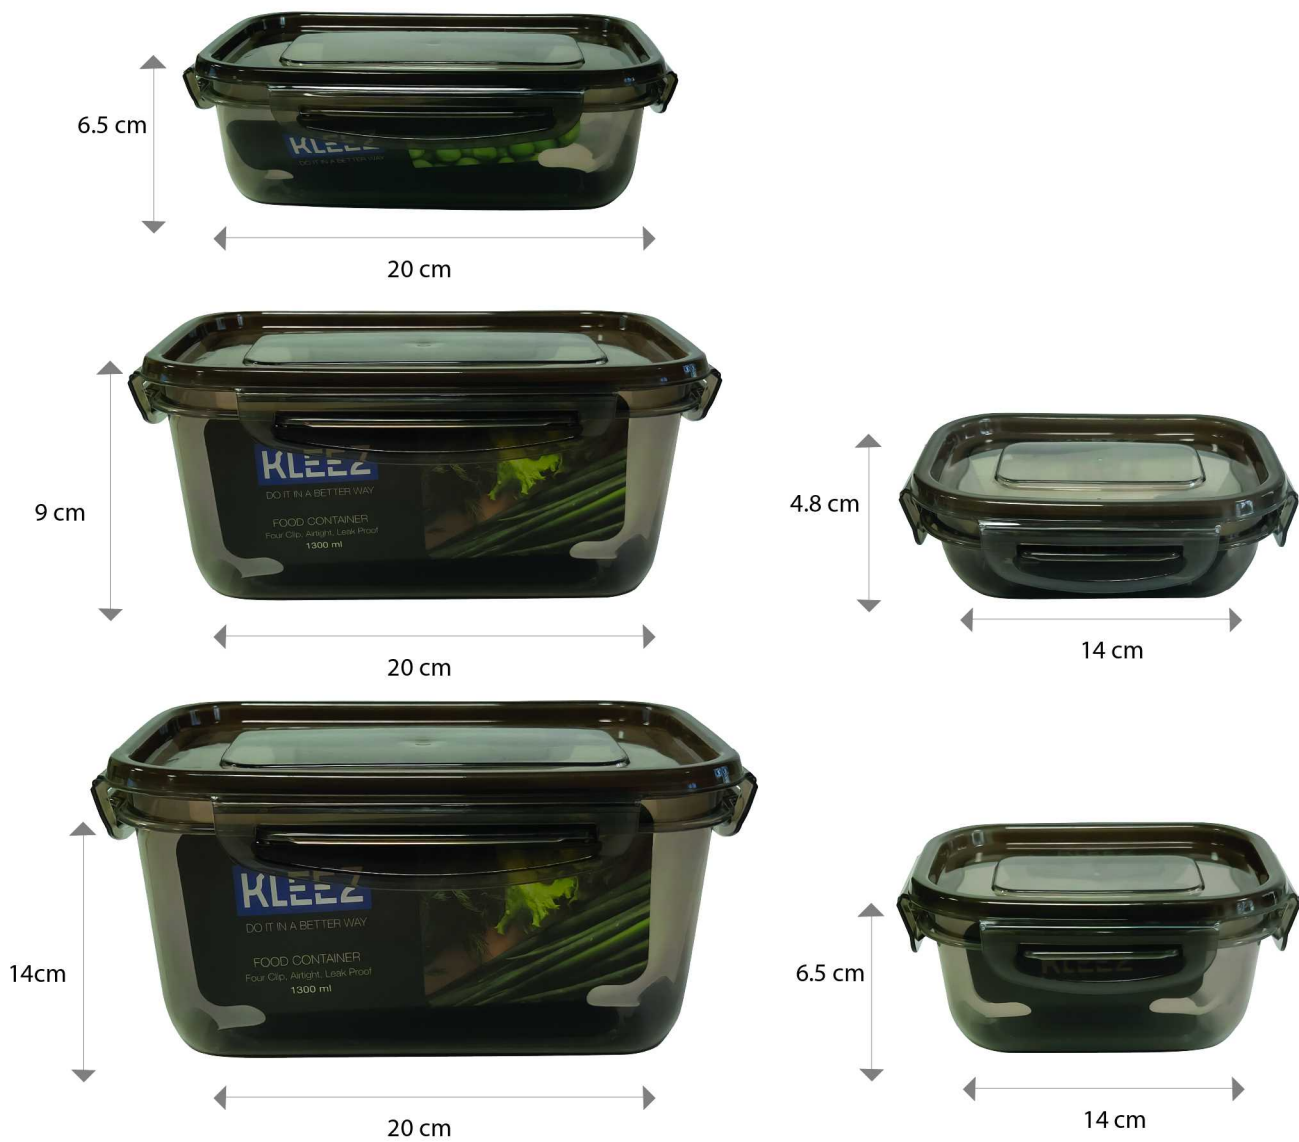

SPICE CONTAINERS

280 cc

KLEEZ
DO IT IN A BETTER WAY

NEW Product

جا ادويه 280 سی سی

ابعاد کارتن	مدل محصول	نوع بسته بندی	تعداد در کارتن	تعداد در بسته	ابعاد طول-عرض
48 x 21.7 x 46	جا ادويه 280 سی سی درب چوبی روشن	جعبه	36	3	9 x 6.5
47.6 x 22.7 x 23.21	جا ادويه 280 سی سی درب چوبی روشن	جعبه	36	6	9 x 6.5

800cc Hygienic Food Container

KLEEZ
DO IT IN A BETTER WAY

NEW Product

کلیز هوم_ ظرف ماکروویو 800 سی سی شفاف

ابعاد کارتن	مدل محصول	نوع بسته بندی	تعداد در کارتن	تعداد در بسته	عرض-طول
47 x 32 x 57	کلیزهوم- ظرف ماکروویو 800 شفاف با درب سبز تیره	شیرینگ	24	6	15 x 12 x 6
47 x 32 x 57	کلیزهوم- ظرف ماکروویو 800 شفاف با درب طوسی	شیرینگ	24	6	15 x 12 x 6
47 x 32 x 57	کلیزهوم- ظرف ماکروویو 800 شفاف با درب سبز آبی	شیرینگ	24	6	15 x 12 x 6
47 x 32 x 57	کلیزهوم- ظرف ماکروویو 800 شفاف با درب گلیهی	شیرینگ	24	6	15 x 12 x 6

POP BAG

NEW Product

پاپ بگ

ابعاد کارتن	مدل محصول	نوع بسته بندی	تعداد در کارتن	تعداد در بسته	ابعاد طول-عرض
54 x 28 x 26	پاپ بگ- آبی روشن	شیرینگ	48	1	24 x 20
54 x 28 x 26	پاپ بگ- آبی تیره	شیرینگ	48	1	24 x 20
54 x 28 x 26	پاپ بگ- قرمز	شیرینگ	48	1	24 x 20
54 x 28 x 26	پاپ بگ- صورتی	شیرینگ	48	1	24 x 20

NEW COLOR

**LOCK FOOD
STORAGE**

KLEEZ
DO IT IN A BETTER WAY

NEW Product

ظرف فریزری تترالاک دودی

ابعاد کارتن	مدل محصول	تعداد در کارتن	ابعاد طول-عرض
42.2 x 23.1 x 34	ظرف فریزری تترالاک 300 دودی (کرم- زرشکی)	48	14 x 9 x 4.8
41.3 x 22.2 x 44	ظرف فریزری تترالاک 450 دودی (کرم- زرشکی)	42	14 x 9 x 6.5
54.3 x 22.2 x 55.1	ظرف فریزری تترالاک 900 دودی (کرم- زرشکی)	36	20 x 12 x 6.5
65.8 x 22.2 x 52.5	ظرف فریزری تترالاک 1300 دودی (کرم- زرشکی)	30	20 x 12 x 9
65 x 22.2 x 64.6	ظرف فریزری تترالاک 1600 دودی (کرم- زرشکی)	30	20 x 12 x 14