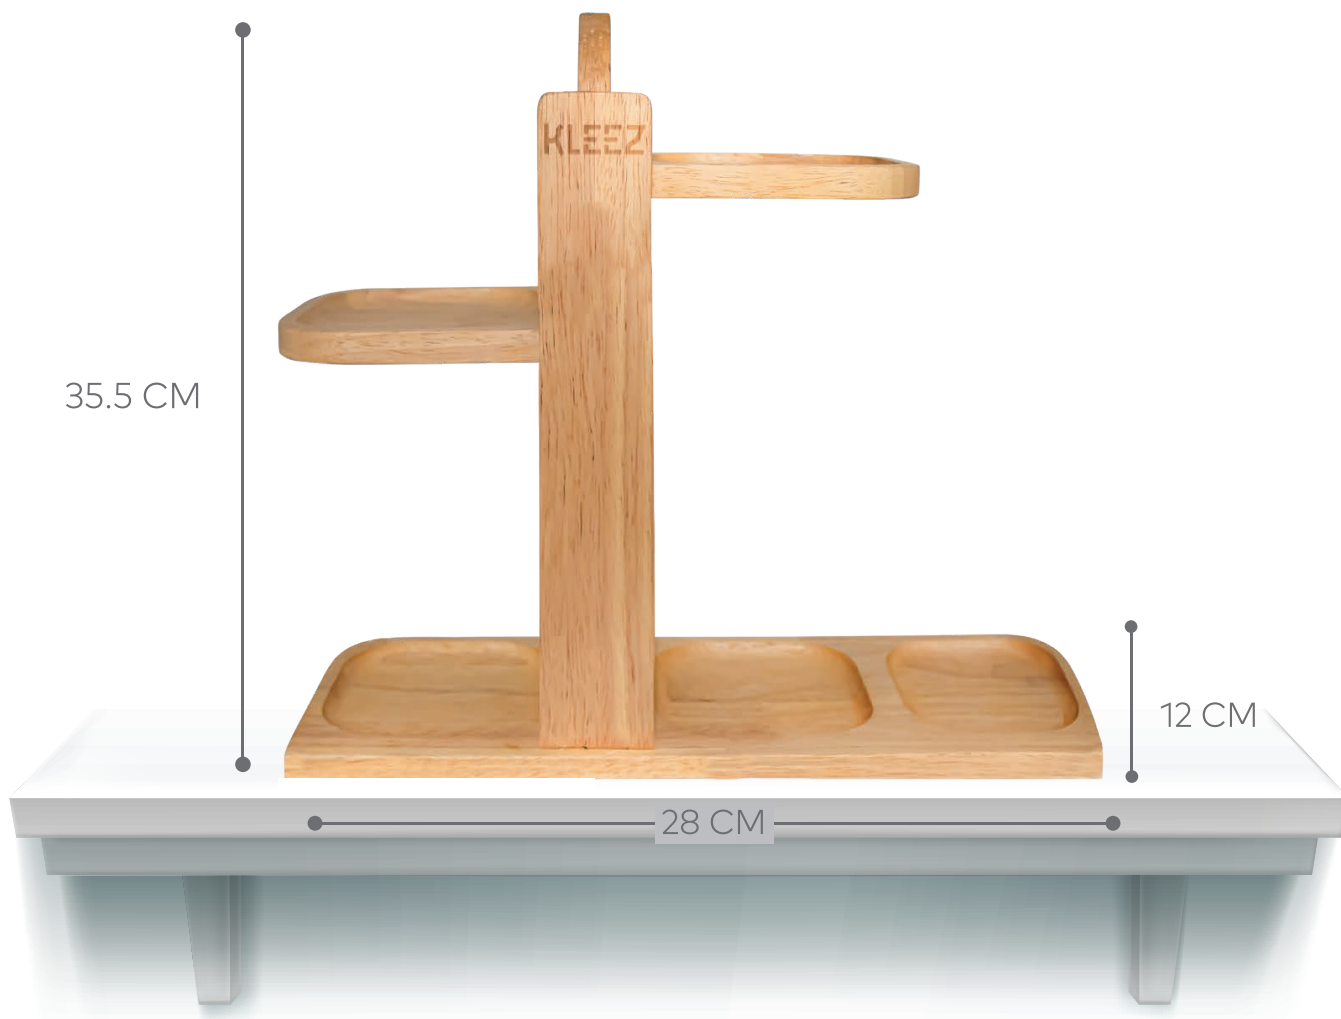

NEW COLOR

**LOCK FOOD
STORAGE**

KLEEZ
DO IT IN A BETTER WAY

NEW Product

ظرف فریزری تترالاک دودی

ابعاد کارتن	مدل محصول	تعداد در کارتن	ابعاد طول-عرض
42.2 x 23.1 x 34	ظرف فریزری تترالاک 300 دودی (کرم- زرشکی)	48	14 x 9 x 4.8
41.3 x 22.2 x 44	ظرف فریزری تترالاک 450 دودی (کرم- زرشکی)	42	14 x 9 x 6.5
54.3 x 22.2 x 55.1	ظرف فریزری تترالاک 900 دودی (کرم- زرشکی)	36	20 x 12 x 6.5
65.8 x 22.2 x 52.5	ظرف فریزری تترالاک 1300 دودی (کرم- زرشکی)	30	20 x 12 x 9
65 x 22.2 x 64.6	ظرف فریزری تترالاک 1600 دودی (کرم- زرشکی)	30	20 x 12 x 14

WOODEN ORGANISATION STATION

KLEEZ

DO IT IN A BETTER WAY

استند بانکه چوبی کلیز

ابعاد کارتن	مدل محصول	نوع بسته بندی	تعداد بسته در کارتن	ابعاد: طول، عرض، ارتفاع (cm)
40x33.2x68.8	استند بانکه چوبی	کارتن	10	35.5 x 12 x 28