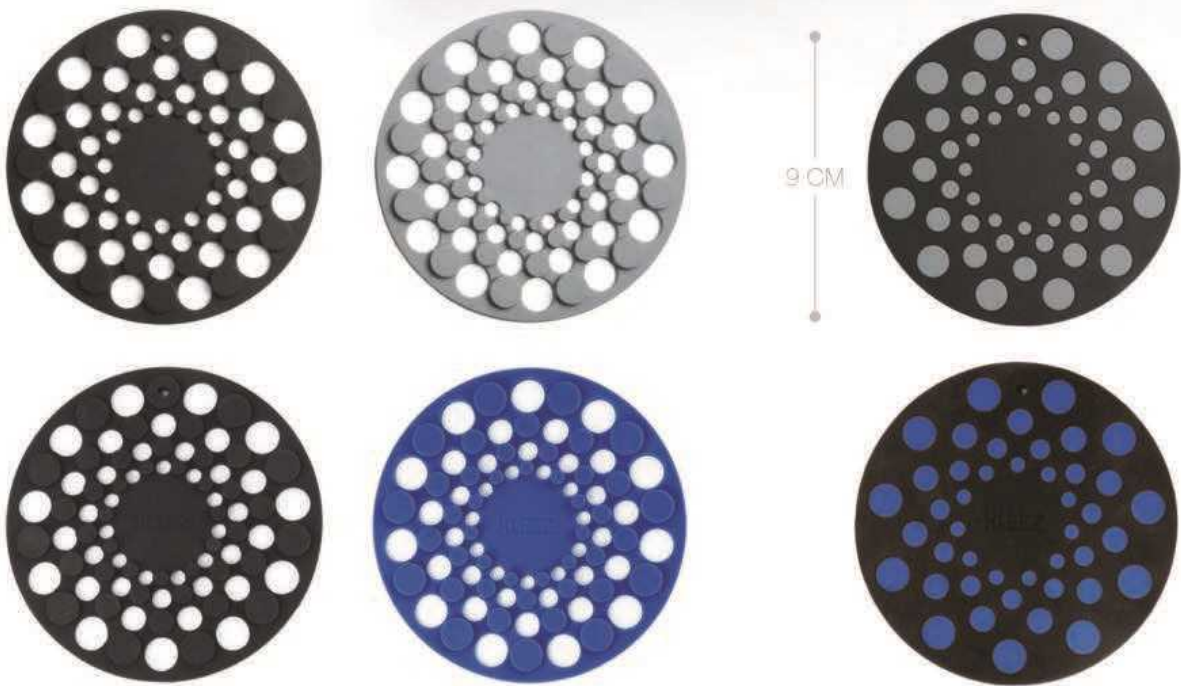

زیرقابلمه‌ای سیلیکونی کلیر

ابعاد کارتن	مدل محصول	نوع بسته بندی	تعداد در کارتن	تعداد در بسته	ابعاد قطر (میلیمتر)
34.7x19.1x103	زیرقابلمه‌ای سیلیکونی کلیر مشکی - طوسی	تک عددی	24	2	17
34.7x19.1x103	زیرقابلمه‌ای سیلیکونی کلیر مشکی - سرمه‌ای	تک عددی	24	2	17