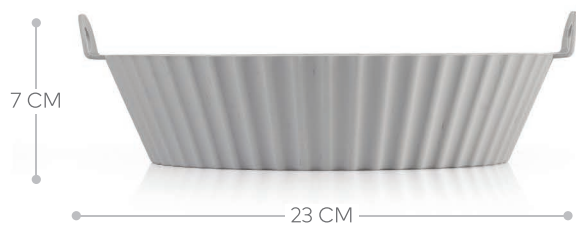

BENTO BAGS

KLEEZ

DO IT IN A BETTER WAY

بنتو بگ کلرز

ابعاد کارتن	مدل محصول	نوع بسته بندی	تعداد بسته در کارتن	تعداد در بسته	ابعاد: طول، عرض، ارتفاع (cm)
65x53x40	بنتو بگ-آبی	نایلون یک عددی	12	1	25x17x18
65x53x40	بنتو بگ-سرمه ای	نایلون یک عددی	12	1	25x17x18
65x53x40	بنتو بگ-صورتی	نایلون یک عددی	12	1	25x17x18
65x53x40	بنتو بگ-طوسی	نایلون یک عددی	12	1	25x17x18
65x53x40	بنتو بگ-مشکی	نایلون یک عددی	12	1	25x17x18

FRESH BAGS

DO IT IN A BETTER WAY

کیسه تازه نگهدارنده کلیز

ابعاد کارتن	مدل محصول	نوع بسته بندی	تعداد بسته در کارتن	تعداد در بسته (cm)	ارتفاع، عرض، طول
56 x 39 x 29	کیسه تازه نگهدارنده زرد	تک عددی	24	1	38 x 28
56 x 39 x 29	کیسه تازه نگهدارنده صورتی	تک عددی	24	1	38 x 28
56 x 39 x 29	کیسه تازه نگهدارنده آبی	تک عددی	24	1	38 x 28
56 x 39 x 29	کیسه تازه نگهدارنده سبز	تک عددی	24	1	38 x 28

SILICONE AIR FRYER LINERS

KLEEZ

DO IT IN A BETTER WAY

قالب سیلیکونی پخت و پز کلیز

ابعاد کارتن	مدل محصول	نوع بسته بندی	تعداد بسته در کارتن	تعداد در بسته	ابعاد: طول، عرض، ارتفاع (cm)
46x30x20	قالب سیلیکونی پخت و پز زرشکی	طلق دوطرفه	24	1	23x21x7
46x30x20	قالب سیلیکونی پخت و پز آبی	طلق دوطرفه	24	1	23x21x7
46x30x20	قالب سیلیکونی پخت و پز طوسی	طلق دوطرفه	24	1	23x21x7